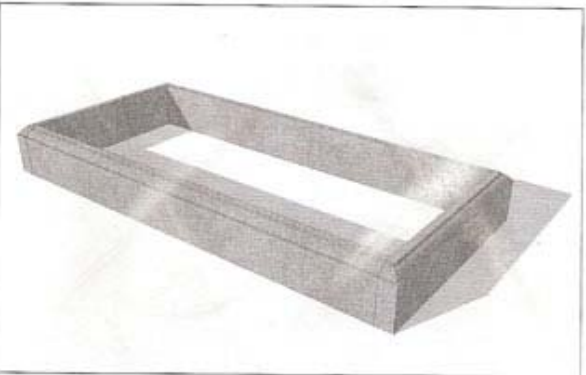

STALPISORI 40	
12x12x40 cm	
	negru
	negru AB

CAPAC_5	
205x100x4 cm	
	negru
	gri închis
	gri deschis

CADRU_SIMPLU_CU_CAPAC	
interior: 90x210x25 cm, g=4cm	
	negru
	gri închis
	gri deschis

CADRU_DUBLU_CU_CAPAC	
interior: 190x210x25 cm, g=4cm	
	negru
	gri închis
	gri deschis