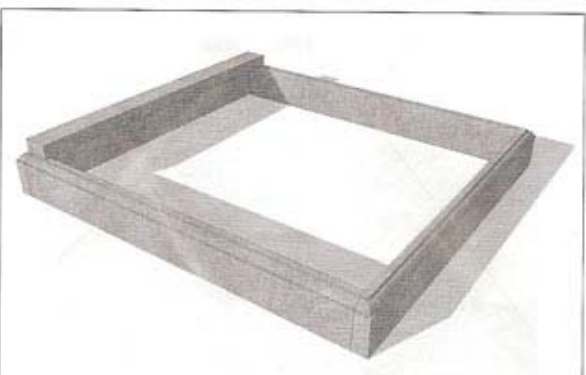

CADRU_5_DUBLU	
interior: 190x210x25 cm, g=8cm	
	negru
	gri închis