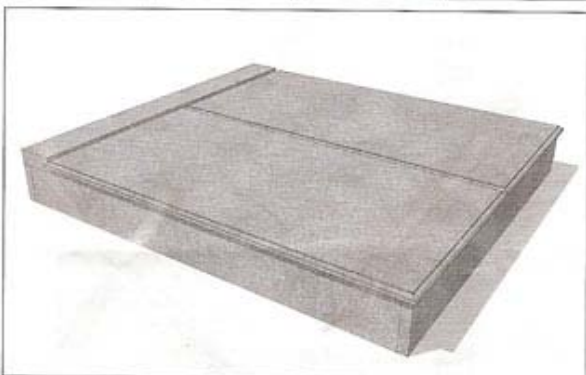

STALPISORI 40	
12x12x40 cm	
	negru
	negru AB

CAPAC_5	
205x100x4 cm	
	negru
	gri închis
	gri deschis

CADRU_SIMPLU_CU_CAPAC	
interior: 90x210x25 cm, g=4cm	
	negru
	gri închis
	gri deschis

CADRU_DUBLU_CU_CAPAC	
interior: 190x210x25 cm, g=4cm	
	negru
	gri închis
	gri deschis